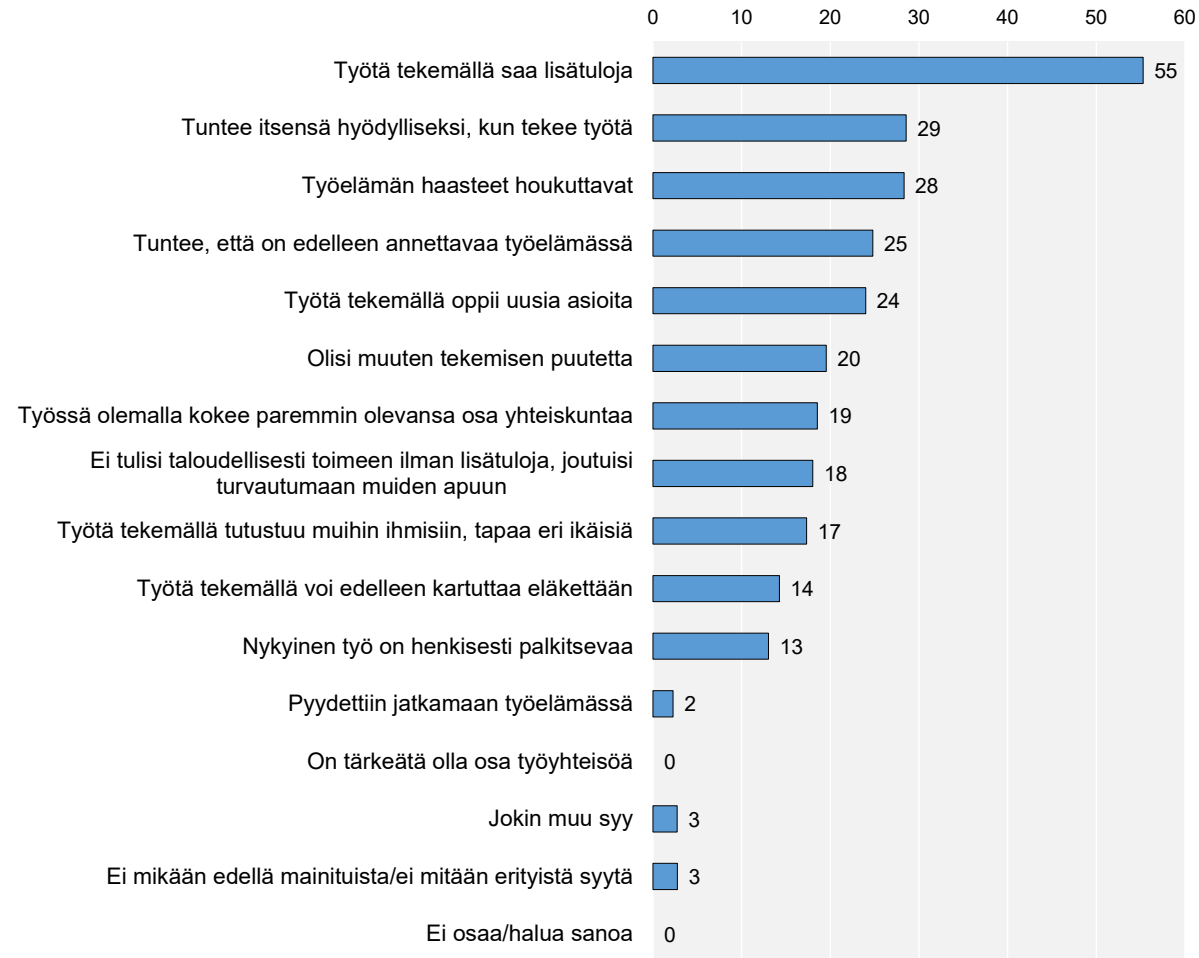

Eläkkeellä tehtävään palkkatyöhön liittyvät kysymykset

Eläkkeellä tehtävään palkkatyöhön liittyvät kysymykset

Tekeekö palkkatyötä eläkkeen ohella?

Eläkkeellä n=142

Eläkkeellä tehtävään palkkatyöhön liittyvät kysymykset

Tekeekö palkkatyötä eläkkeen ohella?

Eläkkeellä n=142

Eläkkeellä tehtävään palkkatyöhön liittyvät kysymykset

Onko kiinnostunut tekemään palkkatyötä eläkkeen ohella?

Eläkkeellä, ei palkkatyössä n=108

Eläkkeellä tehtävään palkkatyöhön liittyvät kysymykset

Onko kiinnostunut tekemään palkkatyötä eläkkeen ohella?

Eläkkeellä, ei palkkatyössä n=108

Eläkkeellä tehtävään palkkatyöhön liittyvät kysymykset

Tekijät, jotka kannustavat tekemään palkkatyötä eläkkeellä