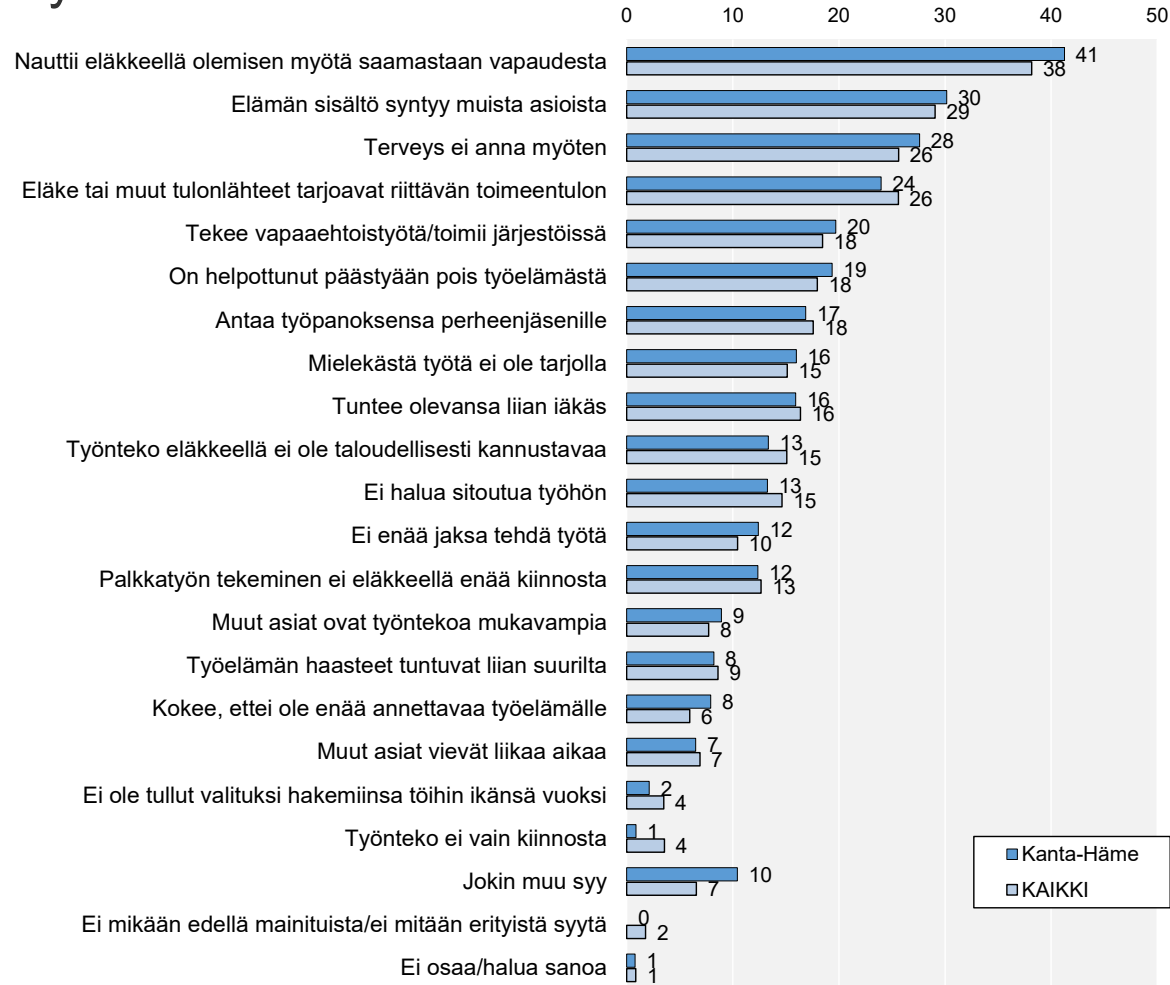

Onko kiinnostunut tekemään palkkatyötä eläkkeen ohella?

Eläkkeellä, ei palkkatyössä n=108

Eläkkeellä tehtävään palkkatyöhön liittyvät kysymykset

Tekijät, jotka kannustavat tekemään palkkatyötä eläkkeellä

Eläkkeellä, tekee palkkatyötä n=31

Eläkkeellä tehtävään palkkatyöhön liittyvät kysymykset

Tekijät, jotka kannustavat tekemään palkkatyötä eläkkeellä

Eläkkeellä, tekee palkkatyötä n=31

Eläkkeellä tehtävään palkkatyöhön liittyvät kysymykset

Syyt olla tekemättä palkkatyötä eläkkeellä

Eläkkeellä, ei tee palkkatyötä n=108

Eläkkeellä tehtävään palkkatyöhön liittyvät kysymykset

Syyt olla tekemättä palkkatyötä eläkkeellä

Eläkkeellä, ei tee palkkatyötä n=108