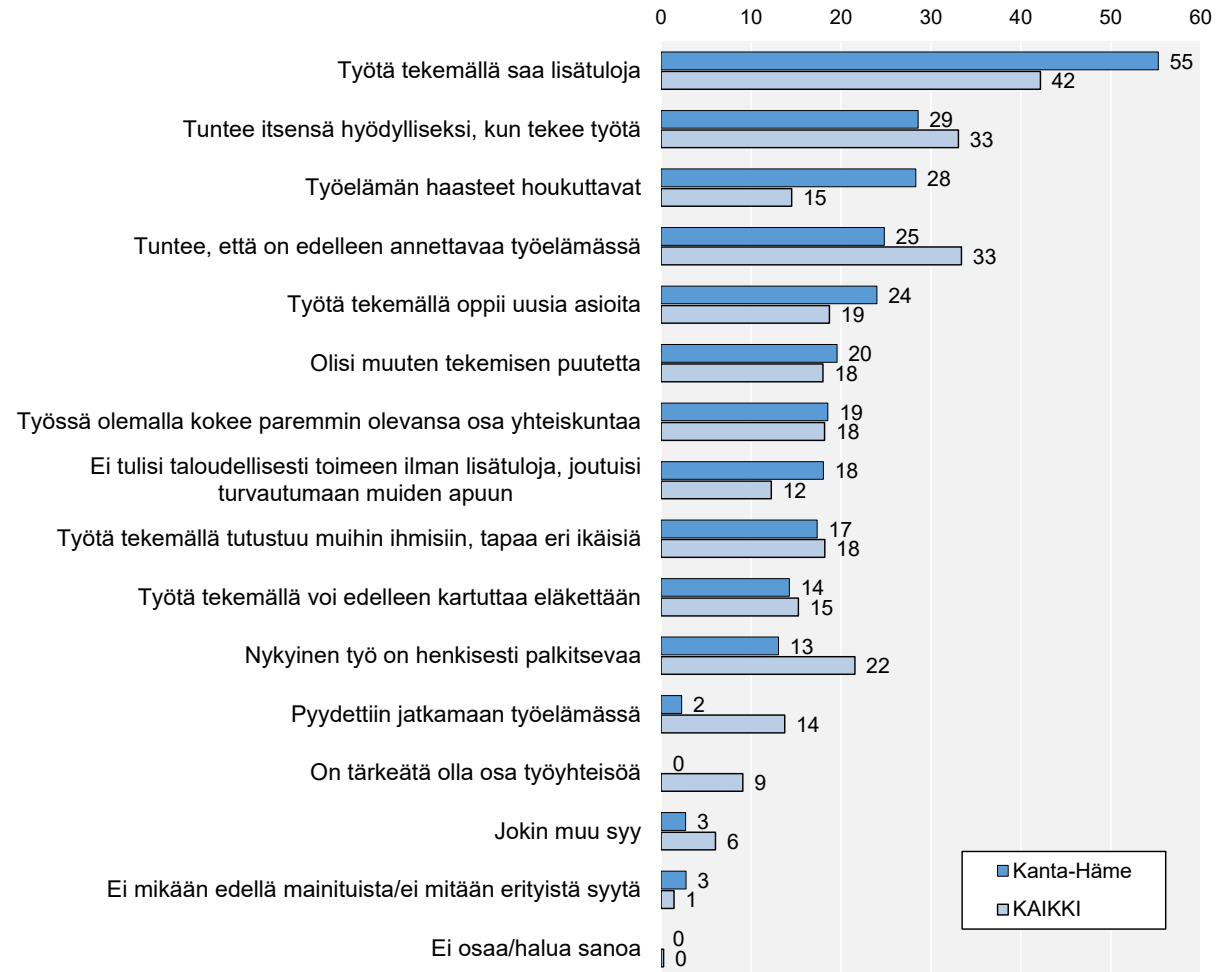

Tekeekö palkkatyötä eläkkeen ohella?

Eläkkeellä n=142

Eläkkeellä tehtävään palkkatyöhön liittyvät kysymykset

Onko kiinnostunut tekemään palkkatyötä eläkkeen ohella?

Eläkkeellä, ei palkkatyössä n=108

Eläkkeellä tehtävään palkkatyöhön liittyvät kysymykset

Onko kiinnostunut tekemään palkkatyötä eläkkeen ohella?

Eläkkeellä, ei palkkatyössä n=108

Eläkkeellä tehtävään palkkatyöhön liittyvät kysymykset

Tekijät, jotka kannustavat tekemään palkkatyötä eläkkeellä

Eläkkeellä, tekee palkkatyötä n=31

Eläkkeellä tehtävään palkkatyöhön liittyvät kysymykset

Tekijät, jotka kannustavat tekemään palkkatyötä eläkkeellä

Eläkkeellä, tekee palkkatyötä n=31

Eläkkeellä tehtävään palkkatyöhön liittyvät kysymykset