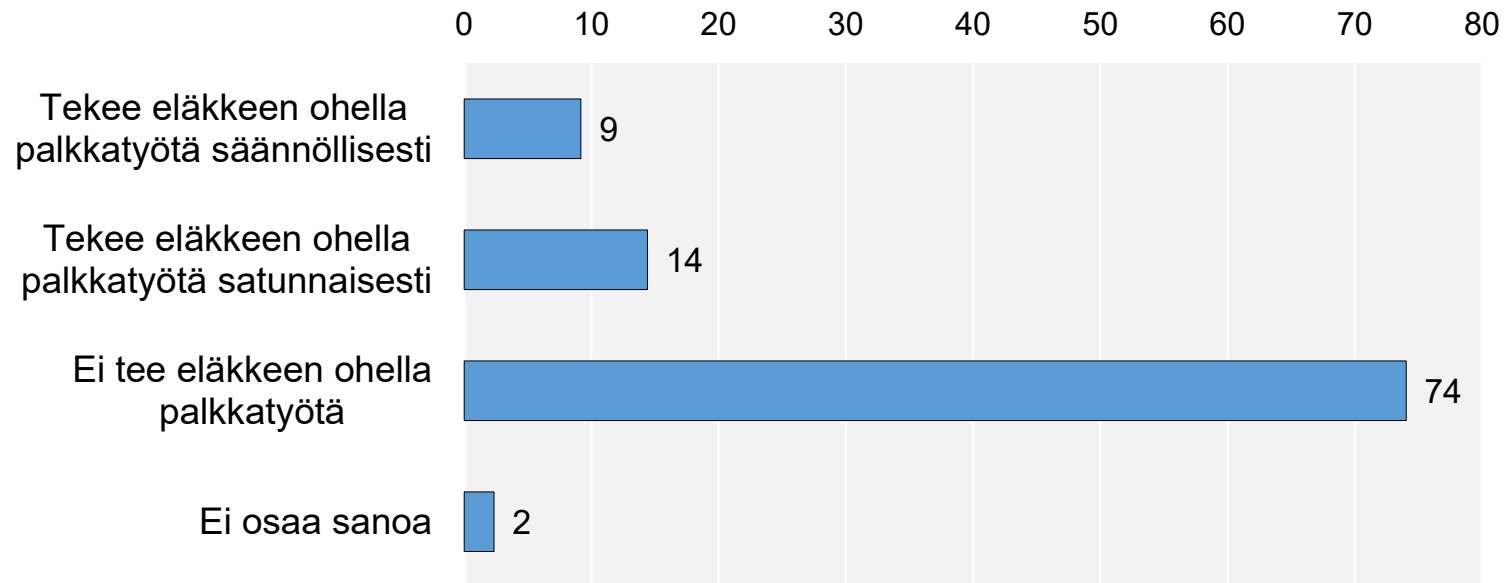

Eläkkeellä tehtävään palkkatyöhön liittyvät kysymykset

Tekeekö palkkatyötä eläkkeen ohella?

Eläkkeellä n=142