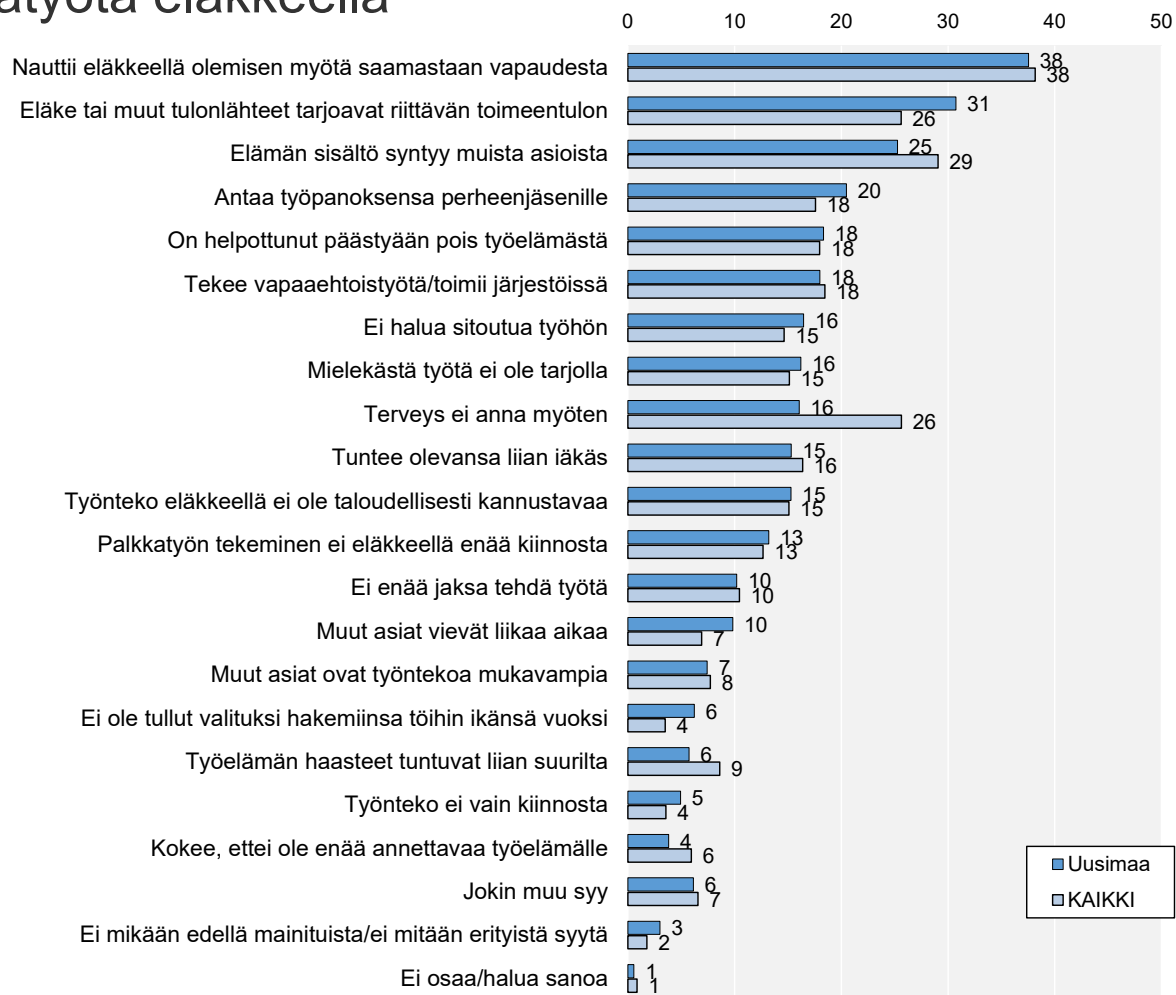

Eläkkeellä tehtävään palkkatyöhön liittyvät kysymykset

Syyt olla tekemättä palkkatyötä eläkkeellä

Eläkkeellä, ei tee palkkatyötä n=166