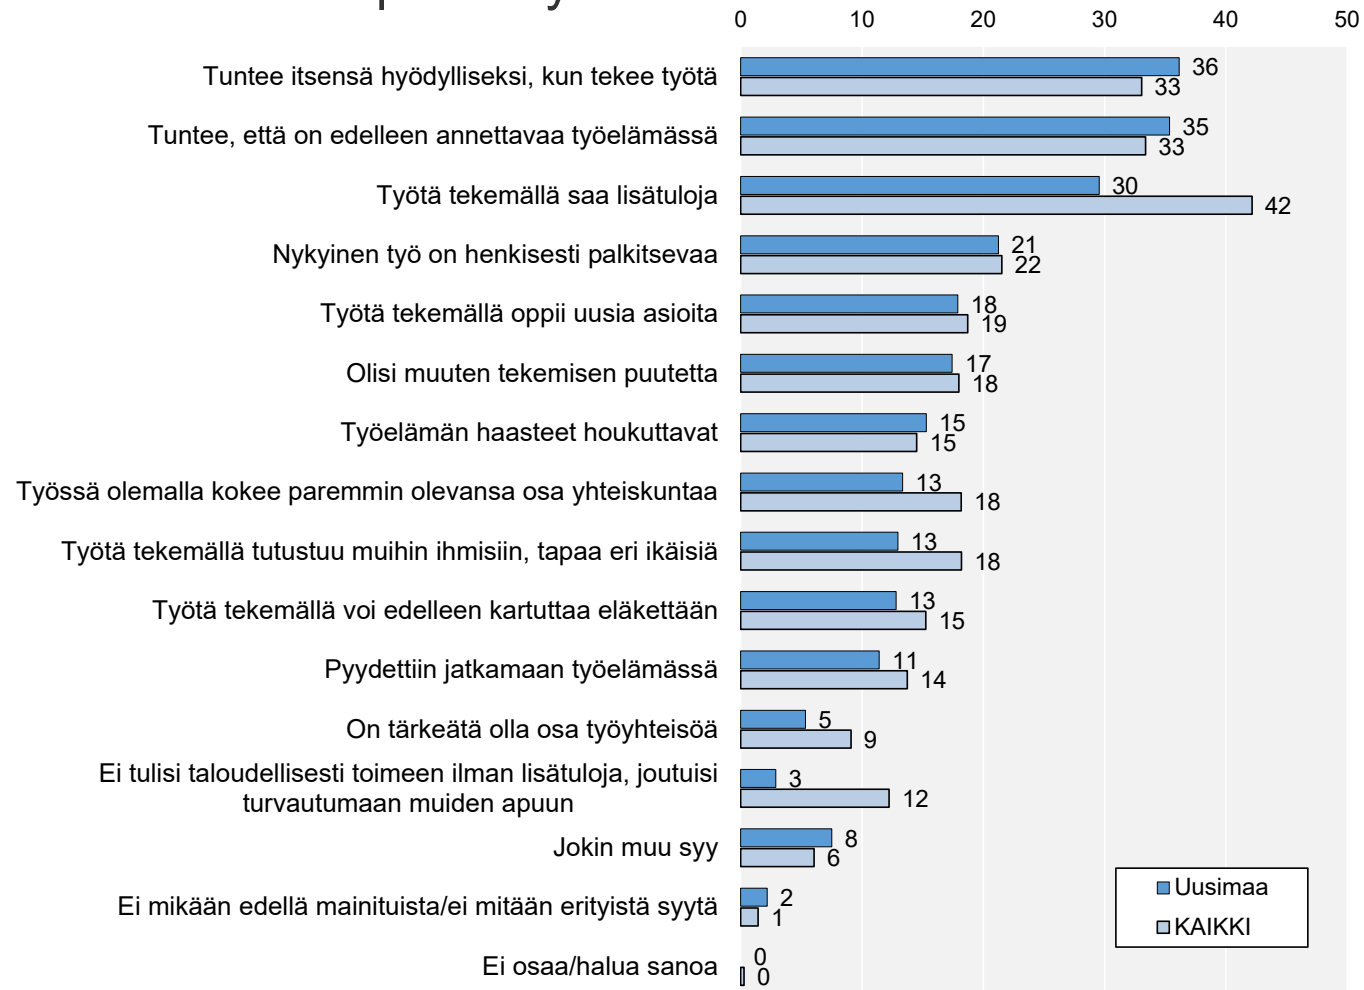

Eläkkeellä tehtävään palkkatyöhön liittyvät kysymykset

Tekijät, jotka kannustavat tekemään palkkatyötä eläkkeellä

Eläkkeellä, tekee palkkatyötä n=80