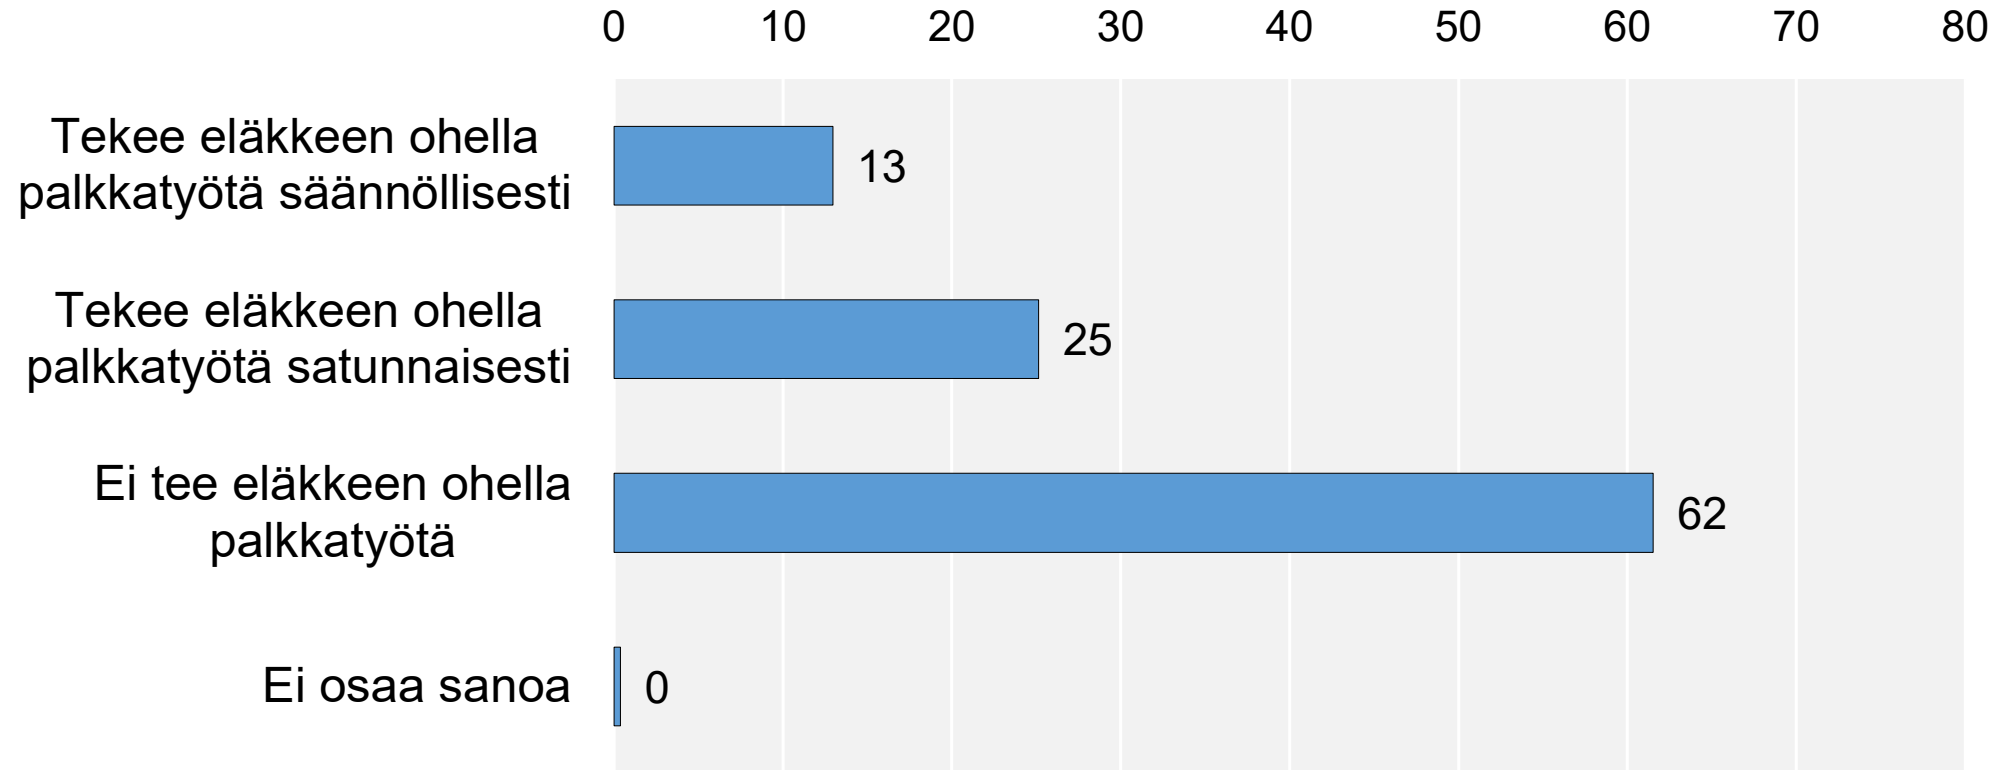

Eläkkeellä tehtävään palkkatyöhön liittyvät kysymykset

Tekeekö palkkatyötä eläkkeen ohella?

Eläkkeellä n=247