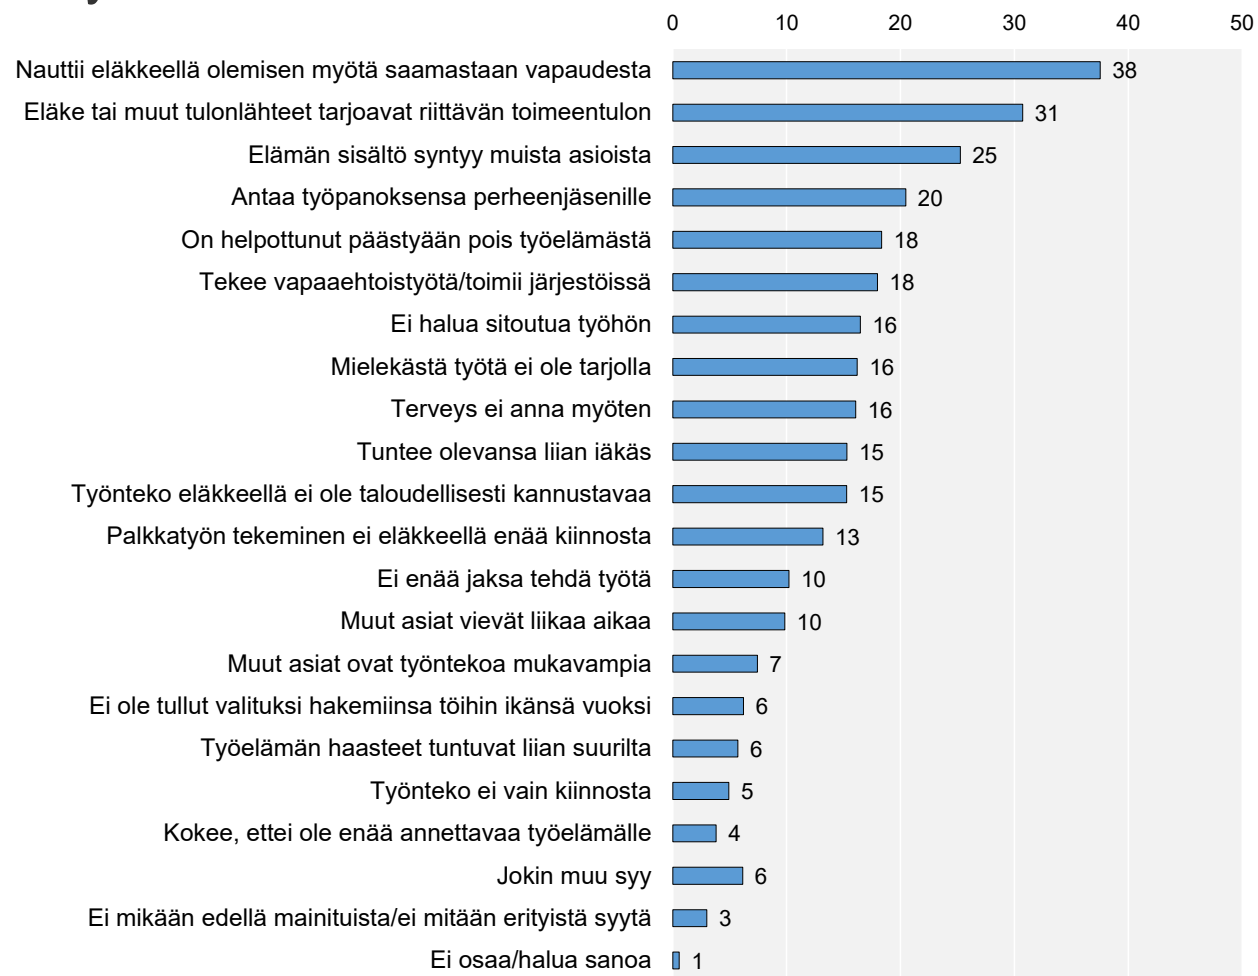

## Tekijät, jotka kannustavat tekemään palkkatyötä eläkkeellä

Eläkkeellä, tekee palkkatyötä n=80

# Eläkkeellä tehtävään palkkatyöhön liittyvät kysymykset

Tekijät, jotka kannustavat tekemään palkkatyötä eläkkeellä

Eläkkeellä, tekee palkkatyötä n=80

# Eläkkeellä tehtävään palkkatyöhön liittyvät kysymykset

## Syyt olla tekemättä palkkatyötä eläkkeellä

Eläkkeellä, ei tee palkkatyötä n=166